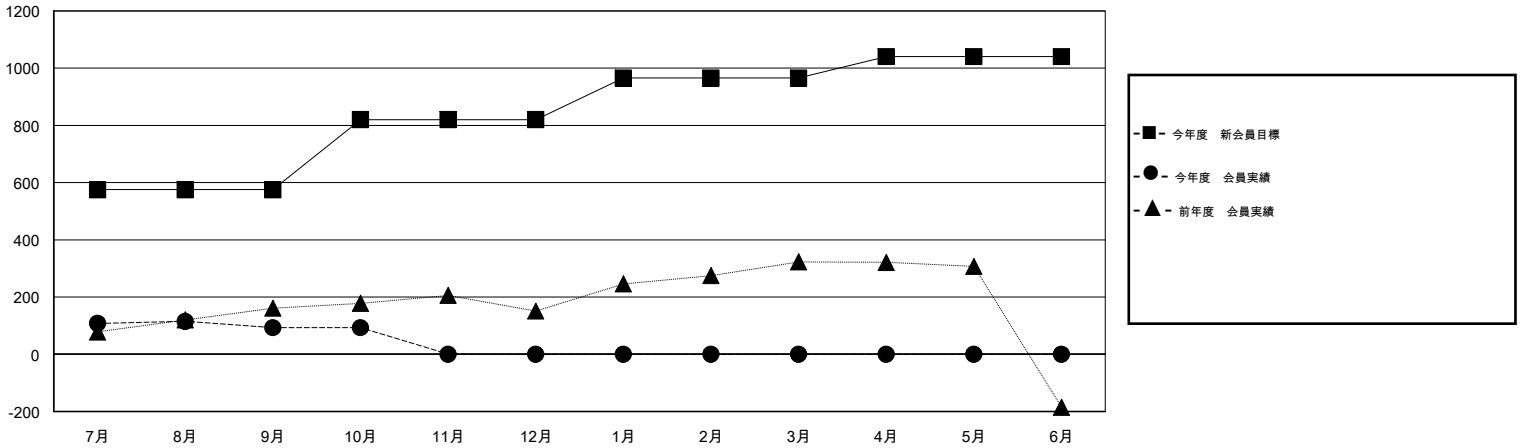

MONTHLY MEMBERSHIP PROGRESS REPORT

District 334 A

Results as of: 10/31/2016

GMT: Masayoshi Maruyama

地域 JAPAN

GMT会則地域 5-Jap

クラブ				
結果 : 2016-2017				
四半期	新クラブ目標	新クラブ	解散クラブ	純増 / 減
7月/8月/9月	0	0	0	0
10月/11月/12月	1	0	0	0
1月/2月/3月	1	0	0	0
4月/5月/6月	0	0	0	0

名				
結果 : 2016-2017				
四半期	新会員目標	チャーターメン バー / 新会員	退会者	純増 / 減
7月/8月/9月	575	186	93	93
10月/11月/12月	245	27	27	0
1月/2月/3月	145	0	0	0
4月/5月/6月	75	0	0	0

新クラブ目標及び実績累計

会員目標及び実績累計

解散クラブ: 0	69 CLUBS OF 120 一名以上の新会員を登録	男女別
		男性 4,632 (66.28%)
		女性 2,357 (33.72%)
退会者	健康診断データはこちら	家族会員 4,339
物故会員 12		世帯主 1,928
クラブ解散 0		世帯主以外 2,411
その他 108		
合計 120		