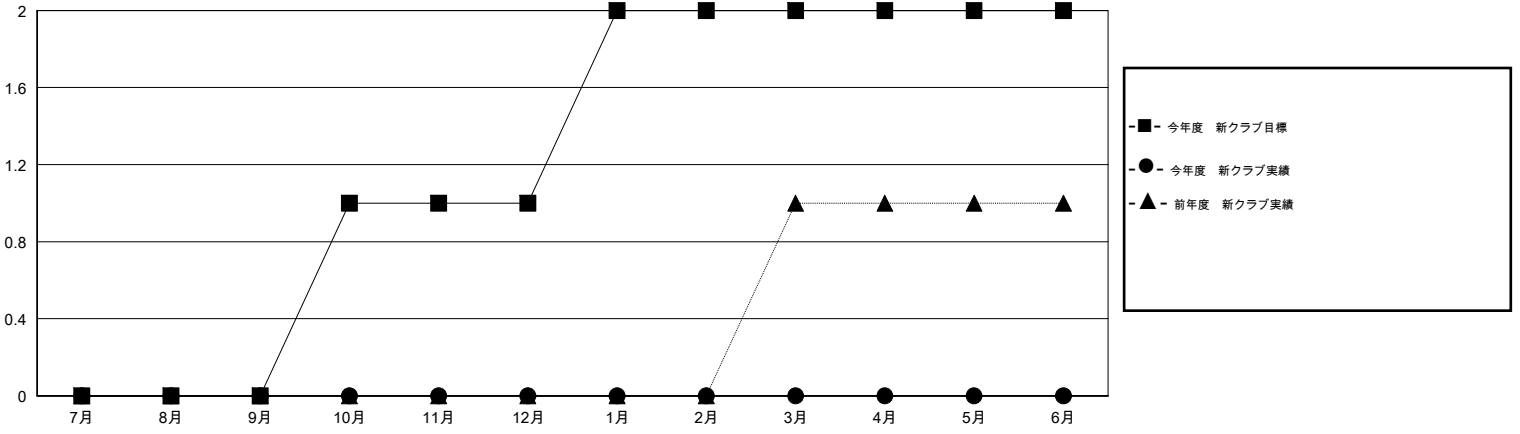

MONTHLY MEMBERSHIP PROGRESS REPORT

District 334 A

Results as of: 10/31/2016

GMT: Masayoshi Maruyama

地域 JAPAN

GMT会則地域 5-Jap

クラブ				
結果 : 2016-2017				
四半期	新クラブ目標	新クラブ	解散クラブ	純増 / 減
7月/8月/9月	0	0	0	0
10月/11月/12月	1	0	0	0
1月/2月/3月	1	0	0	0
4月/5月/6月	0	0	0	0

名				
結果 : 2016-2017				
四半期	新会員目標	チャーターメン バー / 新会員	退会者	純増 / 減
7月/8月/9月	575	186	93	93
10月/11月/12月	245	27	27	0
1月/2月/3月	145	0	0	0
4月/5月/6月	75	0	0	0

新クラブ目標及び実績累計

会員目標及び実績累計

解散クラブ: 0	69 CLUBS OF 120 一名以上の新会員を登録	男女別
		男性 4,632 (66.28%)
		女性 2,357 (33.72%)
退会者	健康診断データはこちら	家族会員 4,339
物故会員 12		世帯主 1,928
クラブ解散 0		世帯主以外 2,411
その他 108		
合計 120		